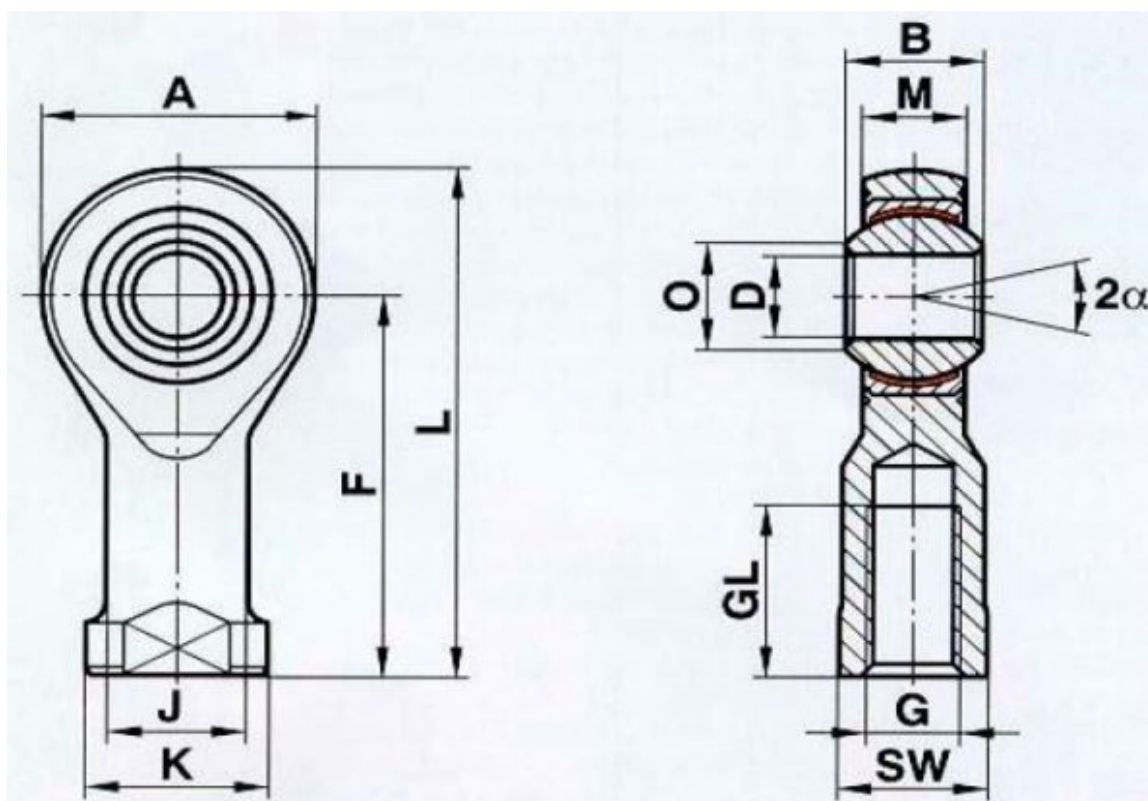

Varenummer: 03800012125C

Beskrivelse: Fluro ledhoved  
GKIW 12x1,25

## Mål

A = 32

M = 12

B = 16

SW = 19

F = 50

G = M12

GL = 22

J = 17.5

K = 22

L = 60